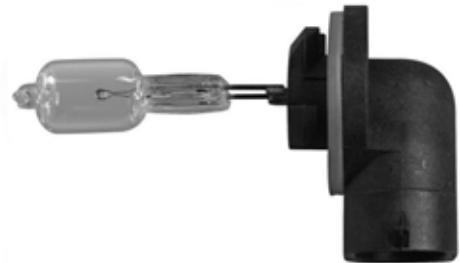

7894 Clear 12.8 Volt 37.5 Watt
Base Type: T-3 1/4
Usage: Right Angle Halogen Headlight Bulb
Industrial # 894

**1 Pc. Per
Box**