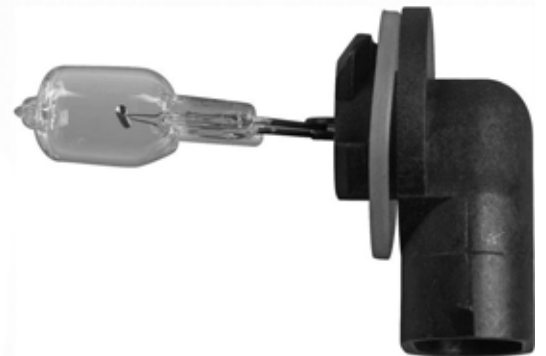

7886

Clear 12 Volt 50 Watt
Base Type: T-3 1/4
Right Angle Halogen Headlight Bulb
Industrial # 886

**1 Pc. Per
Box**